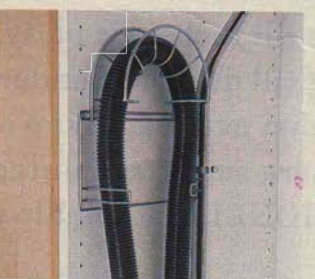

RATIONELL slang-/rörhållare
34x7 cm, höjd 29 cm **57.-**

RATIONELL

HYLLOR					
Till skåpbredd (cm)					
35 cm djup	30	40	50	60	80
2-pack, vit	60.-	70.-	80.-	100.-	120.-
2-pack, glas	150.-	160.-	170.-	180.-	190.-
58 cm djup					
2-pack, vit	80.-	90.-	110.-	120.-	150.-
Hyllplan för inbyggnadsskåp 60 cm					
1 styck vit, djup 52 cm	100.-				
1 styck förstärkt vit, djup 58 cm	140.-				
Hylla till vägghörnskåp	110.-/styck				
TRÅDHYLLOR/KORGAR/LÅDOR					
Till skåpbredd (cm)			40	50	60
Trådhyllor Djup 58 cm höjd 10 cm			130.-	140.-	150.-
Låda			140.-	160.-	180.-
Djup låda			285.-	-	315.-
Vägghörnskåpskarusell till skåphöjd 70 cm			245.-		
Vägghörnskåpskarusell till skåphöjd 92 cm			320.-		
TRÅDKORGAR TILL DÖRRAR					
Storlek: B34 cm, D7 cm, H2 cm			34.-	H6 cm	42.-
Storlek: B34 cm, D11 cm, H4 cm			45.-	H16 cm	52.-
Använd upphängningsskena till dörrar med ram 2-pack					
Längd 52 cm			45.-	Längd 65 cm	49.-
ÖVRIG SKÅPINREDNING					
Krokhängare. Längd 34 cm			34.-		
Redskapslåda. 4 fack. 32x51 cm			25.-		
Källsorteringsset 4 hinkar. 60 cm. Grå			425.-		
Källsorteringsset 2 hinkar. 40 cm. Grå			295.-		
Avfallshink med lock, Grå			79.-		
Utdragskorg			225.-		
Skafferiutdrag 40x125 cm			980.-	60x125 cm	1085.-
Skafferiutdrag 40x185 cm			1225.-		
Behållare för plastpåsar, vit			39.-		
Grytlocksställ			55.-		
Slang-/rörhållare			57.-		
Handduksstäng			67.-		
Förvaringslåda. Vit			49.-		
Fällbar låda/60 cm. Vit			99.-		
Besticklåda. Vit 60 cm			39.-	40 cm	25.-
Besticklåda. Trä 60 cm			169.-	40 cm	129.-
Bänkhörnskåpinredning, silver 90x90 cm			650.-		
Bänkhörnskåpinredning, silver 120x60 cm			200.-